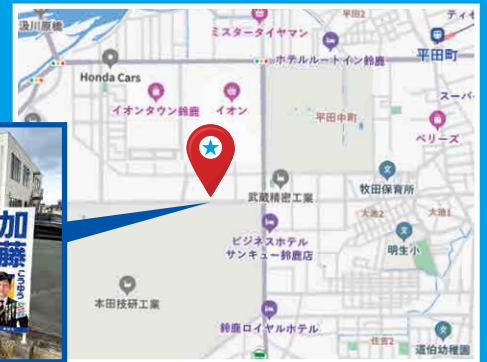

加藤こうゆう後援会加入実績

加入者種類	加入者数
組合員本人	4,922名
組合員同居家族	3,716名
紹介	7,229名
全体	15,867名

本田労組鈴鹿支部組合事務所が
加藤こうゆう後援会事務所(選挙事務所)になります。

「加藤こうゆう」今後の活動予定

- 2月~3月 後援会加入者宅オルグ、全本田
  労連加盟単組での門立ち、食堂
  挨拶、懇談会の実施
- 4月16日(日) 出陣式(選挙事務所)
- 4月23日(日) 結果報告会(選挙事務所)

加藤こうゆう後援会では、
ご入会をお願いしております。

下記の二次元コードからご本人加入、紹介いた
だける方は紹介者のご加入もお願い申し上げます。

本人加入

紹介加入

SNSのフォローもお願いします!

Facebook

Instagram

Twitter